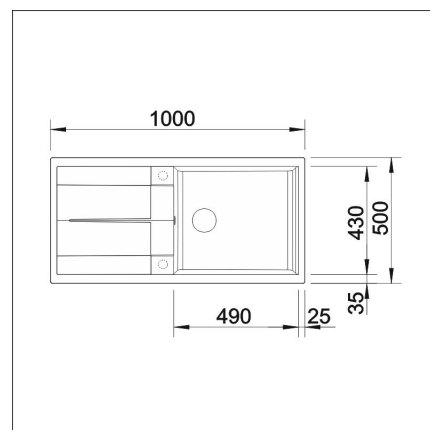

Specifikationer

- Bänkskåp minimibredd: 60 cm
- Material: kivikomposiitti
- Altaan kiinnitystapa: Päältä upotettava
- Altaan väri: Silgranit® mattamusta
- Bottenventil: 3,5" skräpsikt med fjärrstyrning
- Djup på huvudhon: 190 mm