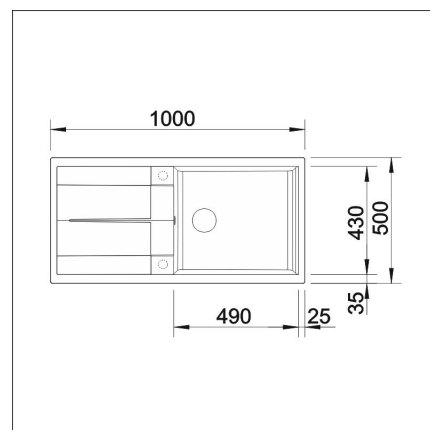

Specifikationer

- Bänkskåp minimibredd: 60 cm
- Material: kivikomposiitti
- Altaan kiinnitystapa: Päältä upotettava
- Altaan väri: Silgranit® tartufo
- Bottenventil: 3,5" skräpsikt med fjärrstyrning
- Djup på huvudhon: 190 mm