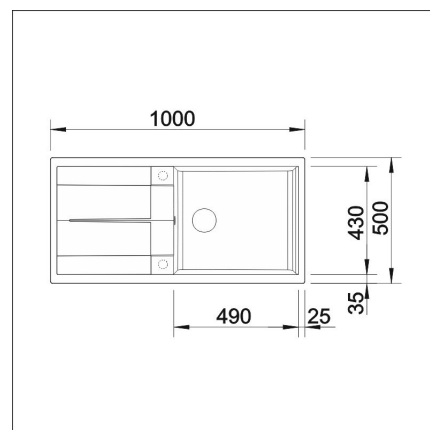

Specifikationer

- Bänkskåp minimibredd: 60 cm
- Material: kivikomposiitti
- Altaan kiinnitystapa: Päältä upotettava
- Altaan väri: Silgranit® kallionharmaa
- Bottenventil: 3,5" skräpsikt med fjärrstyrning
- Djup på huvudhon: 190 mm