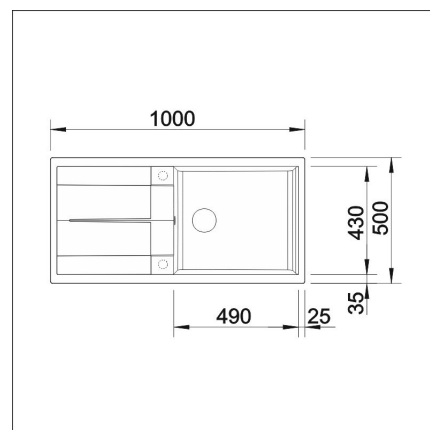

**BLANCO METRA 6 S XL**

Silgranit mjuk vit

**Artikelnummer 4147****Produktbeskrivning**

KLARA LINJER MED MAXIMAL BEKVÄMLIGHET

Metra har en stor diskho och en praktisk avrinningsyta. Diskbänken har en praktisk form och ett stiligt lineärt utseende. Som material används den unika stenmassan Silgranit, som är utvecklad av Blanco. Den är mycket reptåligt, tål hög temperatur och den är dessutom både hygienisk samt lätt att rengöra.

**Specifikationer**

- Bänkskåp minimibredd: 60 cm
- Material: kivikomposiitti
- Altaan kiinnitystapa: Uppifrån monterad
- Bottenventil: 3,5" skräpsikt ingen fjärrstyrning
- Djup på huvudhon: 190 mm

**Leveransinnehåll****Nedladdningar**