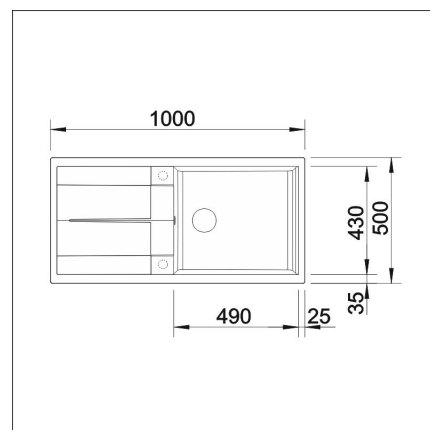

Specifikationer

- Bänkskåp minimibredd: 60 cm
- Material: kivikomposiitti
- Altaan kiinnitystapa: Päältä upotettava
- Altaan väri: Silgranit® coffee
- Bottenventil: 3,5" skräpsikt med fjärrstyrning
- Djup på huvudhon: 190 mm