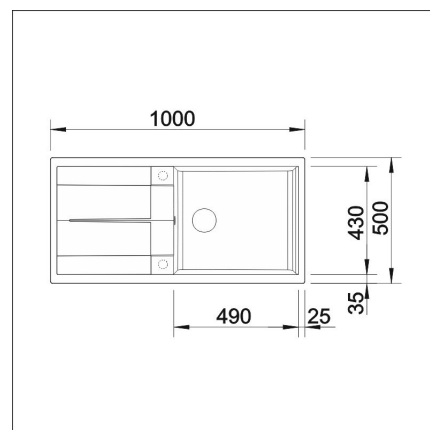

BLANCO METRA 6 S XL

Silgranit vulkan grå

Artikelnummer 4143

Produktbeskrivning

KLARA LINJER MED MAXIMAL BEKVÄMLIGHET

Metra har en stor diskho och en praktisk avrinningsyta. Diskbänken har en praktisk form och ett stiligt lineärt utseende. Som material används den unika stenmassan Silgranit, som är utvecklad av Blanco. Den är mycket reptåligt, tål hög temperatur och den är dessutom både hygienisk samt lätt att rengöra.

Specifikationer

- Bänkskåp minimibredd: 60 cm
- Material: kivikomposiitti
- Altaan kiinnitystapa: Uppifrån monterad
- Bottenventil: 3,5" skräpsikt ingen fjärrstyrning
- Djup på huvudhon: 190 mm

Leveransinnehåll