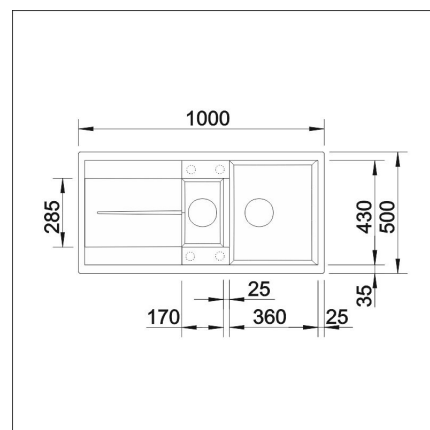

Specifikationer

- Bänkskåp minimibredd: 60 cm
- Material: kivikomposiitti
- Altaan kiinnitystapa: Päältä upotettava
- Altaan väri: Silgranit® anthrazit (musta)
- Bottenventil: 3,5" skräpsikt med fjärrstyrning
- Djup på huvudhon: 190 mm