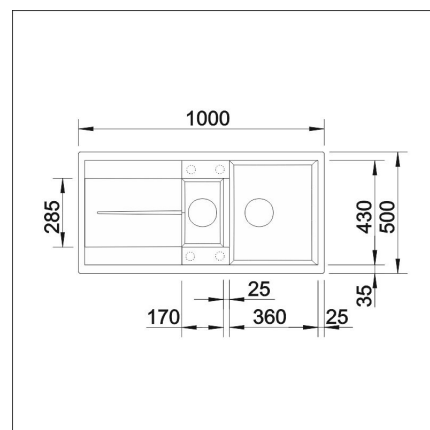

BLANCO METRA 6 S

Silgranit tartufo

Artikelnummer 4138

Produktbeskrivning

KLARA LINJER MED MAXIMAL BEKVÄMLIGHET

Metra har en stor diskho och en praktisk avrinningsyta. Diskbänken har en praktisk form och ett stiligt lineärt utseende. Som material används den unika stenmassan Silgranit, som är utvecklad av Blanco. Den är mycket reptåligt, tål hög temperatur och den är dessutom både hygienisk samt lätt att rengöra.

Specifikationer

- Bänkskåp minimibredd: 60 cm
- Material: kivikomposiitti
- Altaan kiinnitystapa: Päältä upotettava
- Altaan väri: Silgranit® tartufo
- Bottenventil: 3,5" skräpsikt med fjärrstyrning
- Djup på huvudhon: 190 mm