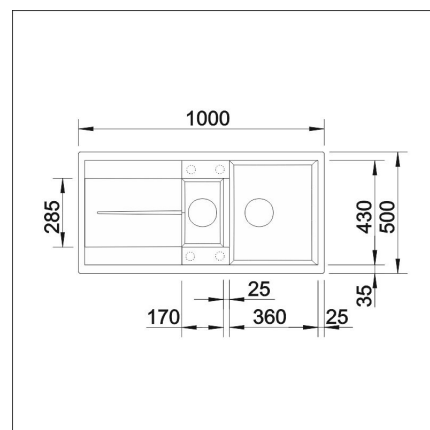

#### Specifikationer

- Bänkskåp minimibredd: 60 cm
- Material: kivikomposiitti
- Altaan kiinnitystapa: Uppifrån monterad
- Bottenventil: 3,5" skräpsikt med fjärrstyrning
- Djup på huvudhon: 190 mm