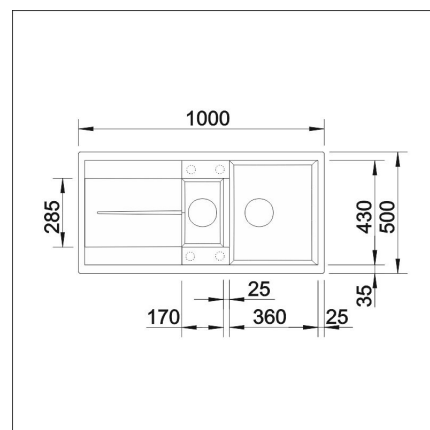

Specifikationer

- Bänkskåp minimibredd: 60 cm
- Material: kivikomposiitti
- Altaan kiinnitystapa: Päältä upotettava
- Altaan väri: Silgranit® coffee
- Bottenventil: 3,5" skräpsikt med fjärrstyrning
- Djup på huvudhon: 190 mm