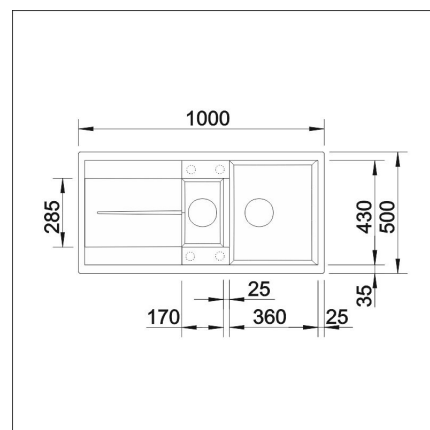

**BLANCO METRA 6 S**

Silgranit vulkan grå

**Artikelnummer 4133****Produktbeskrivning**

KLARA LINJER MED MAXIMAL BEKVÄMLIGHET

Metra har en stor diskho och en praktisk avrinningsyta. Diskbänken har en praktisk form och ett stiligt lineärt utseende. Som material används den unika stenmassan Silgranit, som är utvecklad av Blanco. Den är mycket reptåligt, tål hög temperatur och den är dessutom både hygienisk samt lätt att rengöra.

**Specifikationer**

- Bänkskåp minimibredd: 60 cm
- Material: kivikomposiitti
- Altaan kiinnitystapa: Uppifrån monterad
- Bottenventil: 3,5" skräpsikt med fjärrstyrning
- Djup på huvudhon: 190 mm

**Leveransinnehåll****Nedladdningar**