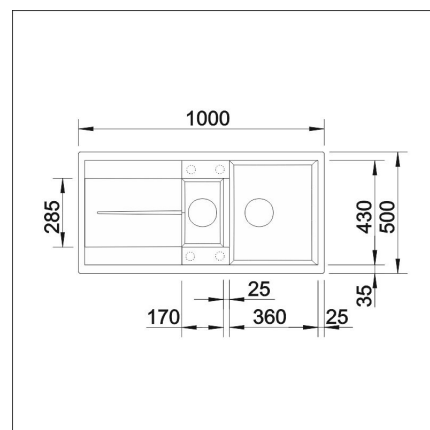

Specifikationer

- Bänkskåp minimibredd: 60 cm
- Material: kivikomposiitti
- Altaan kiinnitystapa: Päältä upotettava
- Altaan väri: Silgranit® valkoinen
- Bottenventil: 3,5" skräpsikt med fjärrstyrning
- Djup på huvudhon: 190 mm