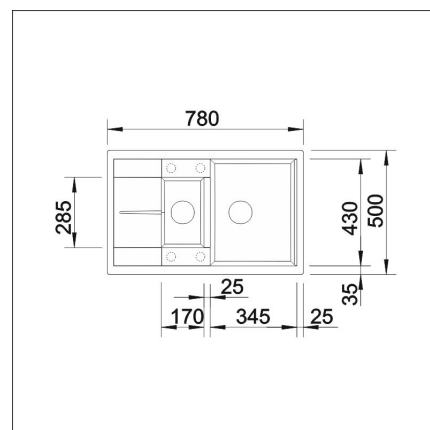

Specifikationer

- Bänkskåp minimibredd: 60 cm
- Material: kivikomposiitti
- Altaan kiinnitystapa: Päältä upotettava
- Altaan väri: Silgranit® anthrazit (musta)
- Bottenventil: 3,5" skräpsikt med fjärrstyrning
- Djup på huvudhon: 190 mm