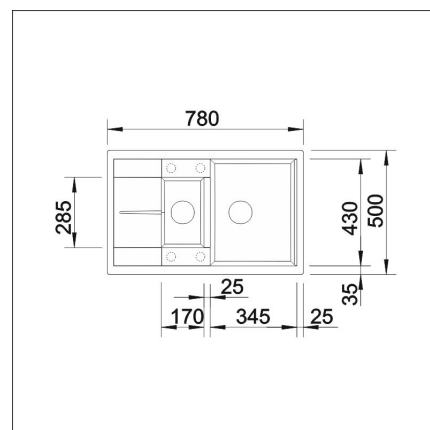

Specifikationer

- Bänkskåp minimibredd: 60 cm
- Material: kivikomposiitti
- Altaan kiinnitystapa: Päältä upotettava
- Altaan väri: Silgranit® tartufo
- Bottenventil: 3,5" skräpsikt med fjärrstyrning
- Djup på huvudhon: 190 mm