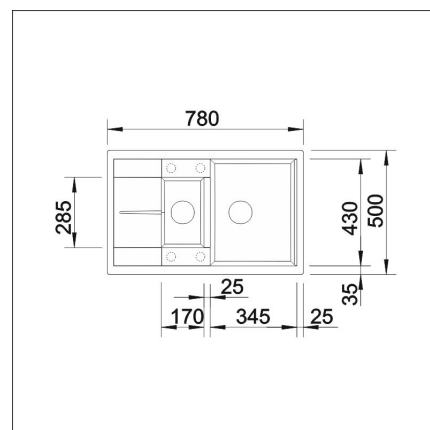

Specifikationer

- Bänkskåp minimibredd: 60 cm
- Material: kivikomposiitti
- Altaan kiinnitystapa: Päältä upotettava
- Altaan väri: Silgranit® kallionharmaa
- Bottenventil: 3,5" skräpsikt med fjärrstyrning
- Djup på huvudhon: 190 mm