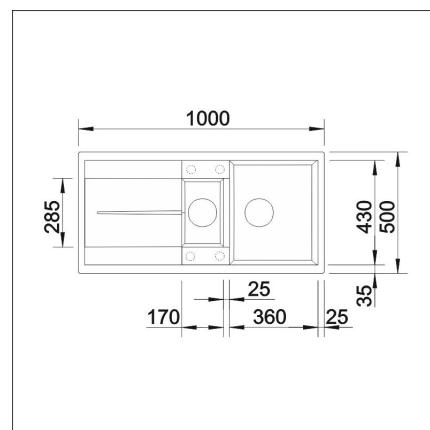

BLANCO METRA 6 S COMPACT

Silgranit mjuk vit

Artikelnummer 4127**Produktbeskrivning**

KLARA LINJER MED MAXIMAL BEKVÄMLIGHET

Metra har en stor diskho och en praktisk avrinningsyta. Diskbänken har en praktisk form och ett stiligt lineärt utseende. Som material används den unika stenmassan Silgranit, som är utvecklad av Blanco. Den är mycket reptåligt, tål hög temperatur och den är dessutom både hygienisk samt lätt att rengöra.

**Specifikationer**

- Bänkskåp minimibredd: 60 cm
- Material: kivikomposiitti
- Altaan kiinnitystapa: Uppifrån monterad
- Bottenventil: 3,5" skräpsikt med fjärrstyrning
- Djup på huvudhon: 190 mm

**Leveransinnehåll****Nedladdningar**