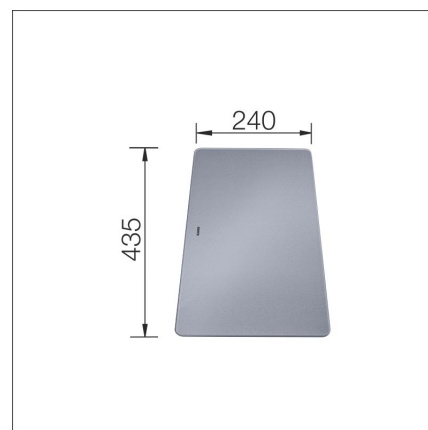

SKÄRBRÄDA

(Subline Ceramic) Silver glas

Artikelnummer 412554

Produktbeskrivning

Specifikationer

Leveransinnehåll

Nedladdningar

Rekommenderade tillbehör