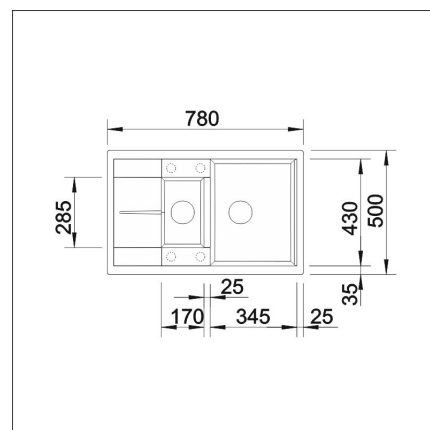

BLANCO METRA 6 S COMPACT

Silgranit mattsvart

Artikelnummer 412471

Produktbeskrivning

Specifikationer

- Bänkskåp minimibredd: 60 cm
- Material: kivikomposiitti
- Altaan kiinnitystapa: Päältä upotettava
- Altaan väri: Silgranit® mattamusta
- Bottenventil: 3,5" skräpsikt med fjärrstyrning
- Djup på huvudhon: 190 mm