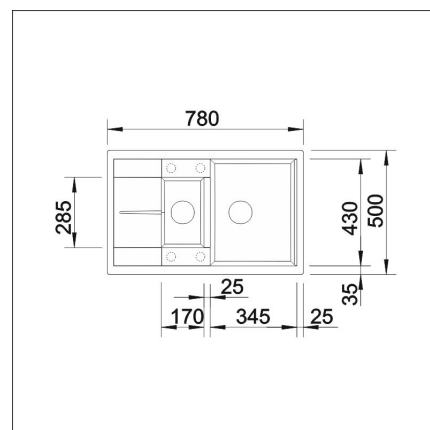

Specifikationer

- Bänkskåp minimibredd: 60 cm
- Material: kivikomposiitti
- Altaan kiinnitystapa: Päältä upotettava
- Altaan väri: Silgranit® coffee
- Bottenventil: 3,5" skräpsikt med fjärrstyrning
- Djup på huvudhon: 190 mm