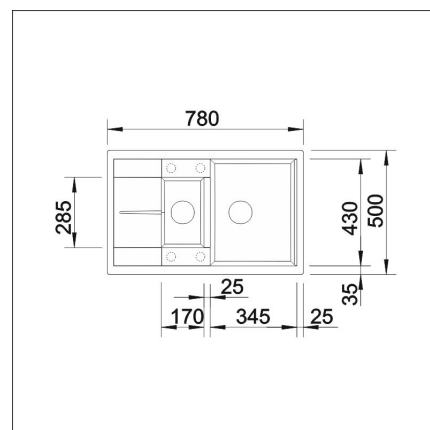

BLANCO METRA 6 S COMPACT

Silgranit vulkan grå

Artikelnummer 4123**Produktbeskrivning**

KLARA LINJER MED MAXIMAL BEKVÄMLIGHET

Metra har en stor diskho och en praktisk avrinningsyta. Diskbänken har en praktisk form och ett stiligt lineärt utseende. Som material används den unika stenmassan Silgranit, som är utvecklad av Blanco. Den är mycket reptåligt, tål hög temperatur och den är dessutom både hygienisk samt lätt att rengöra.

**Specifikationer**

- Bänkskåp minimibredd: 60 cm
- Material: kivikomposiitti
- Altaan kiinnitystapa: Uppifrån monterad
- Bottenventil: 3,5" skräpsikt med fjärrstyrning
- Djup på huvudhon: 190 mm

**Leveransinnehåll****Nedladdningar**