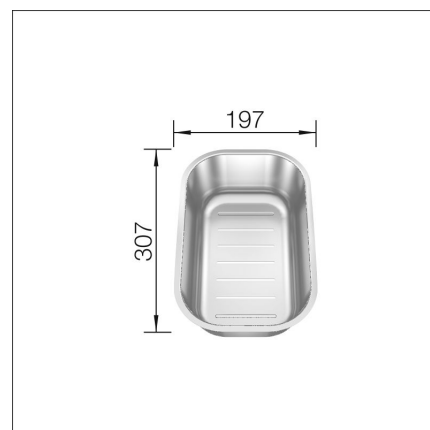

## SKÖLJSKÅL

Artikelnummer 412151

Produktbeskrivning

Specifikationer

Leveransinnehåll

Nedladdningar

Rekommenderade tillbehör