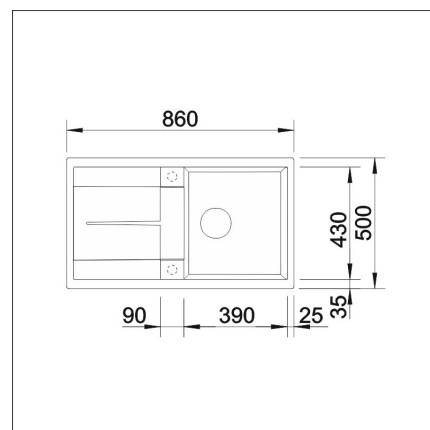

Specifikationer

- Bänkskåp minimibredd: 50 cm
- Material: kivikomposiitti
- Altaan kiinnitystapa: Päältä upotettava
- Altaan väri: Silgranit® tartufo
- Bottenventil: 3,5" skräpsikt med fjärrstyrning
- Djup på huvudhon: 190 mm