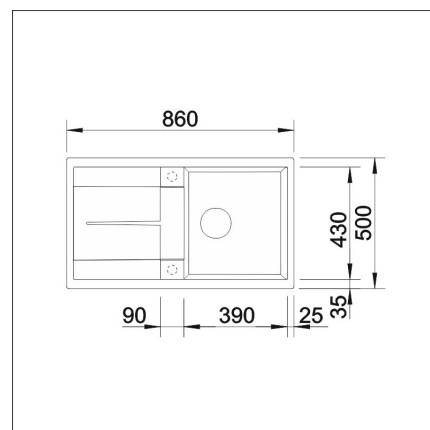

Specifikationer

- Bänkskåp minimibredd: 50 cm
- Material: kivikomposiitti
- Altaan kiinnitystapa: Päältä upotettava
- Altaan väri: Silgranit® coffee
- Bottenventil: 3,5" skräpsikt med fjärrstyrning
- Djup på huvudhon: 190 mm