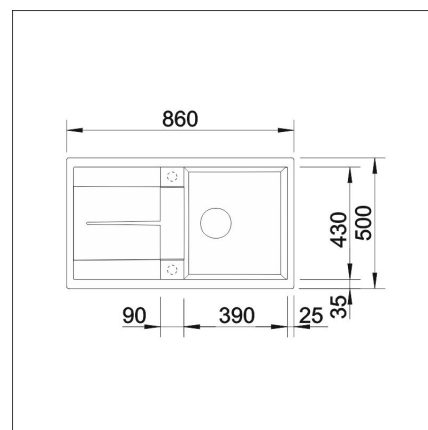

Specifikationer

- Bänkskåp minimibredd: 50 cm
- Material: kivikomposiitti
- Altaan kiinnitystapa: Päältä upotettava
- Altaan väri: Silgranit® volcano-harmaa
- Bottenventil: 3,5" skräpsikt med fjärrstyrning
- Djup på huvudhon: 190 mm