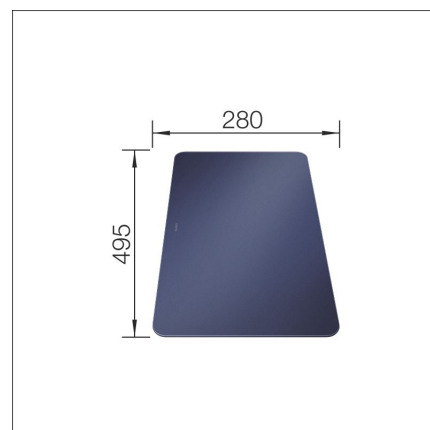

SKÄRBRÄDA (Andano XL)

Artikelnummer 410053

Produktbeskrivning

Specifikationer

Leveransinnehåll

Nedladdningar

Rekommenderade tillbehör