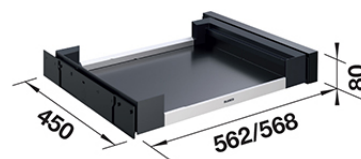

SELECT 60H

Artikelnummer 401795

Produktbeskrivning

Specifikationer

Leveransinnehåll

Nedladdningar

Rekommenderade tillbehör