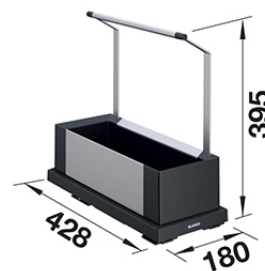

Artikelnummer 400368

Produktbeskrivning

En hållbar och stilig avfallssorterings lösning

Väldigt lätt och snabb att installeras. Som alternativ finns en Bottom Pro 45 (skåp storlek på minimi 45 cm) med 2 hinkar och Bottom Pro 60 (skåp storlek på minimi 60 cm) med 3 hinkar.

Båda modellerna finns tillgängliga både som manual och automatic version. I automatic fäster man öppningsmekanismen i skåpdörren och vagnen kommer ut då dörren öppnas.

Specifikationer

Leveransinnehåll

Nedladdningar

- Roskisten asennus- ja käyttöohje

Rekommenderade tillbehör