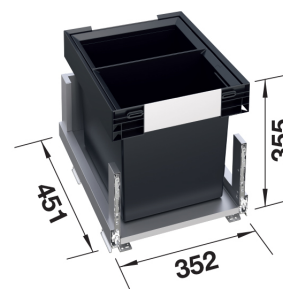

Artikelnummer 400365

Produktbeskrivning

En hållbar och stilig avfallssorterings lösning

Väldigt lätt och snabb att installeras. Som alternativ finns en Bottom Pro 45 (skåp storlek på minimi 45 cm) med 2 hinkar och Bottom Pro 60 (skåp storlek på minimi 60 cm) med 3 hinkar.

Båda modellerna finns tillgängliga både som manual och automatic version. I automatic fäster man öppningsmekanismen i skåpdörren och vagnen kommer ut då dörren öppnas.

Specifikationer

- Diskbänkskåp bredd: 40 cm