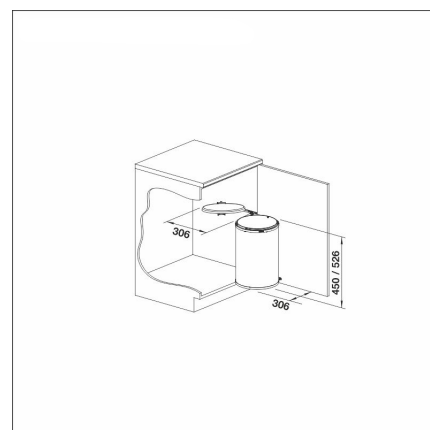

SINGOLO

14 l hink

Artikelnummer 400361

Produktbeskrivning

En fördelaktig avfallssorterings lösning som fästs i dörren

Blanco Singolo fästs i dörren och i skåpet. Hinkens lock öppnas då man öppnar dörren och därmed är det väldigt lätt att använda hinken.

Blanco Singolo installeras i skåp av storleken 45, 50 och 60 cm och den är tillgänglig med en hink som är delad i två (Singolo-S) eller med en normal hink (Singolo).

Specifikationer

- Diskbänkskåp bredd: 40 cm

Leveransinnehåll

Nedladdningar

Rekommenderade tillbehör