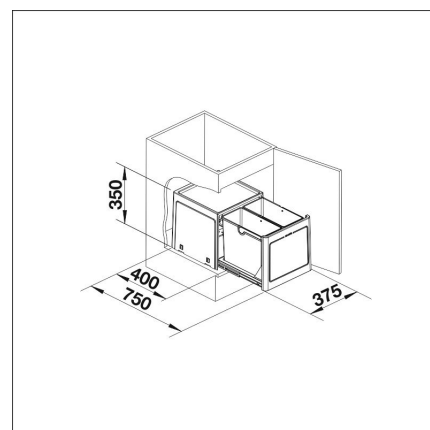

SELECT BOTTON PRO 45 MANUAL

2 x 13 l hinkar

Artikelnummer 400359

Produktbeskrivning

En hållbar och stilig avfallssorterings lösning

Väldigt lätt och snabb att installeras. Som alternativ finns en Bottom Pro 45 (skåp storlek på minimi 45 cm) med 2 hinkar och Bottom Pro 60 (skåp storlek på minimi 60 cm) med 3 hinkar.

Båda modellerna finns tillgängliga både som manual och automatic version. I automatic fäster man öppningsmekanismen i skåpdörren och vagnen kommer ut då dörren öppnas.

Specifikationer

- Diskbänkskåp bredd: 45 cm

Leveransinnehåll

Nedladdningar

- Roskisten asennus- ja käyttöohje

Rekommenderade tillbehör

BOTTON PRO 45

[Läs mera >>](#)

CLIP till sop pås

[Läs mera >>](#)