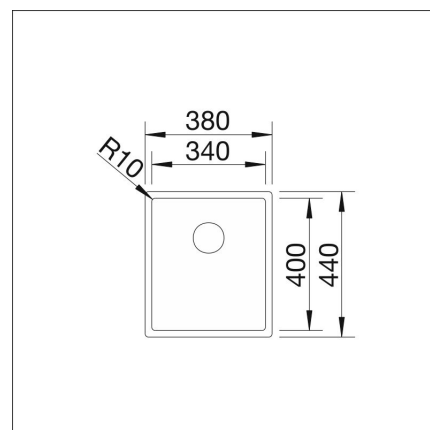

BLANCO CLARON 340-IFN

Rostfritt stål 18 /10

Artikelnummer 3370IFN

Produktbeskrivning

BLANCO STEELART

INFINO

Blanco SteelArt- produktgruppen omfattar ett brett sortiment av mycket högklassiga och noggrant genomarbetade hoar av rostfritt stål. Varje SteelArt ho är tillverkad individuellt, med hög expertis och vid tillverkningen har utnyttjas nyaste tillverkningstekniker. Bottenet på hon är slät och den har en lutning mot avloppet.

Specifikationer

- Bänkskåp minimibredd: 40 cm
- Material: ruostumaton teräs
- Altaan kiinnitystapa: Huullettava, Päältä asennettava
- Bottenventil: 3,5" skräpsikt InFino ingen fjärrstyrning
- Djup på huvudhon: 190 mm

Leveransinnehåll

Nedladdningar

- Bruksanvisning
- Prevox Smartloc asennusohje
- Huolto- ja hoito-ohje
- Material information
- Infällnings mått
- Vaatimusten mukaisuusvakuutus
- InFino bottenventil

Rekommenderade tillbehör

CLARON 340-IFN
Läs mera >>

Skärbräda
Läs mera >>

Skärbräda
Läs mera >>