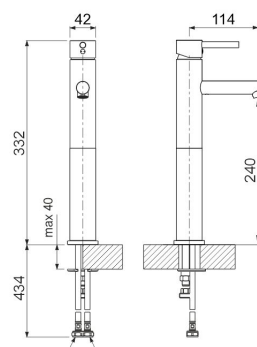

LAVA HIGH-kranarna är lämpliga för användning med skålhandfat. Pipens design är gjord så att vattnet rinner från kranen i en 15-graders vinkel, vilket gör att den kan användas med både stora och små handfat. Det är möjligt att ansluta en bidé till kranen även i efterhand. Bidén och kranens stomme har exakt samma färg, ända ner till bidéns väggfäste.

Specifikationer

- Hanan väri: Svart
- Köksblandare hål: 35 mm
- Typgodkännande: FI
- Ljudklass: Klass 1

Leveransinnehåll

- badrumsblandare

Nedladdningar

- Köksblandarens bruksanvisning
- Huolto- ja hoito-ohje
- Typgodkännandeintyg