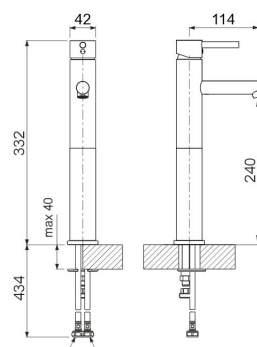

LAPETEK LAVA-B HIGH

Bidé guld

Artikelnummer 31835B**Produktbeskrivning**

LAVA-B HIGH-kranar är lämpliga för användning med skålhandfat.
Duschslangens längd är 175 cm. En 200 cm lång slang finns också som tillbehör.

**Specifikationer**

- Hanan väri: Kulta
- Köksblandare hål: 35 mm
- Typgodkännande: FI
- Ljudklass: Klass 1

**Leveransinnehåll**

- badrumsblandare
- utdragbar dusch
- slang
- väggfäste

**Nedladdningar**

- Köksblandarens bruksanvisning
- Huolto- ja hoito-ohje
- Typgodkännandeintyg