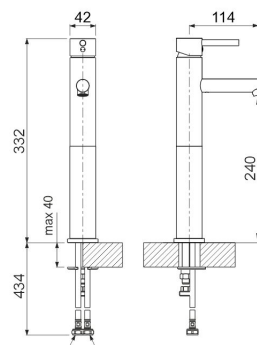

LAPETEK LAVA HIGH

guld

Artikelnummer 31835

Produktbeskrivning

LAPETEK LAVA Kranarserien eleganta design ger rummet en modern, rak linje. Den tidlösa designen är gjord för att hålla över tid och är alltid lika modern. LAVA HIGH-kranarna är lämpliga för användning med skålhandfat. Pipens design är gjord så att vattnet rinner från kranen i en 15-graders vinkel, vilket gör att den kan användas med både stora och små handfat. Det är möjligt att ansluta en bidé till kranen även i efterhand. Bidén och kranens stomme har exakt samma färg, ända ner till bidéns väggfäste.

Specifikationer

- Hanan väri: Kulta
- Köksblandare hål: 35 mm
- Typgodkännande: FI
- Ljudklass: Klass 1

Leveransinnehåll

- badrumsblandare

Nedladdningar

- Huolto- ja hoito-ohje
- Köksblandarens bruksanvisning
- Typgodkännandeintyg