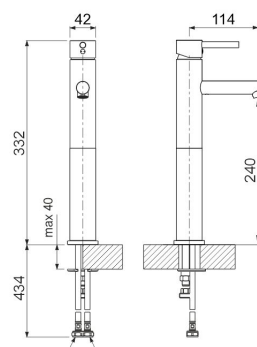

LAVA HIGH-kranarna är lämpliga för användning med skålhandfat. Pipens design är gjord så att vattnet rinner från kranen i en 15-graders vinkel, vilket gör att den kan användas med både stora och små handfat. Det är möjligt att ansluta en bidé till kranen även i efterhand. Bidén och kranens stomme har exakt samma färg, ända ner till bidéns väggfäste.

Specifikationer

- Hanan väri: Krommad
- Köksblandare hål: 35 mm
- Typgodkännande: FI
- Ljudklass: Klass 1

Leveransinnehåll

- badrumsblandare

Nedladdningar

- Köksblandarens bruksanvisning
- Huolto- ja hoito-ohje
- Typgodkännandeintyg