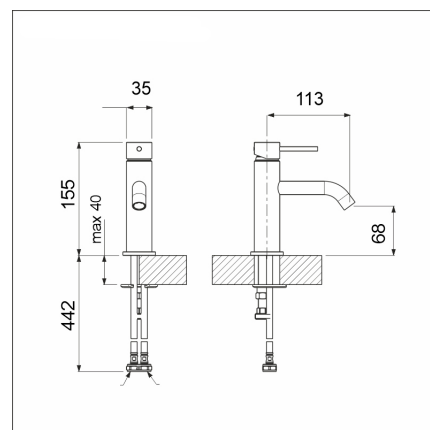

LAPETEK LETOS

krom

Artikelnummer 31731**Produktbeskrivning****Specifikationer**

- Hanan väri: Krommad
- Köksblandare hål: 35 mm
- Typgodkännande: FI
- Ljudklass: Klass 1

**Leveransinnehåll****Nedladdningar**