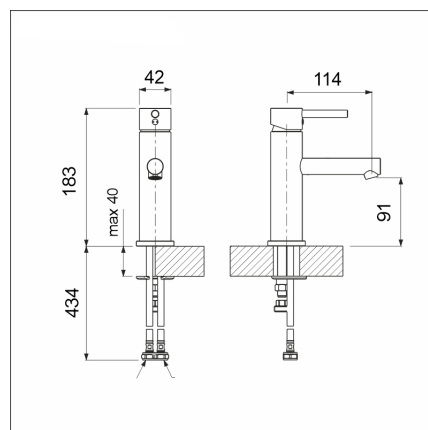

LAPETEK LAVA

svart

Artikelnummer 31699

Produktbeskrivning

**Specifikationer**

- Hanan väri: Svart
- Köksblandare hål: 35 mm
- Typgodkännande: FI
- Ljudklass: Klass 1

**Leveransinnehåll****Nedladdningar**

- Hanan asennus- ja käyttöohje
- Huolto- ja hoito-ohje
- Tyypin hyväksyntätodistus