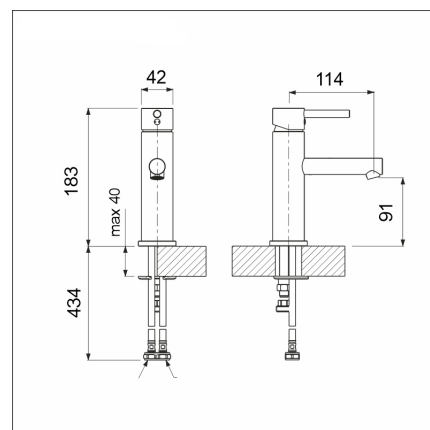

**LAPETEK LAVA-B**

Bidé krom

Artikelnummer 31631B

## Specifikationer

- Hanan väri: Krommad
- Köksblandare hål: 35 mm
- Typgodkännande: FI
- Ljudklass: Klass 1