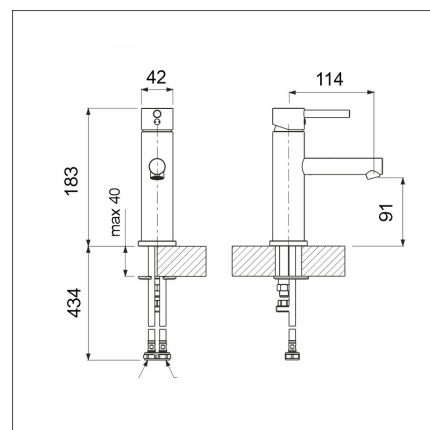

**LAPETEK LAVA**

krom

**Artikelnummer 31631****Produktbeskrivning****Specifikationer**

- Hanan väri: Krommad
- Köksblandare hål: 35 mm
- Typgodkännande: FI
- Ljudklass: Klass 1

**Leveransinnehåll****Nedladdningar**