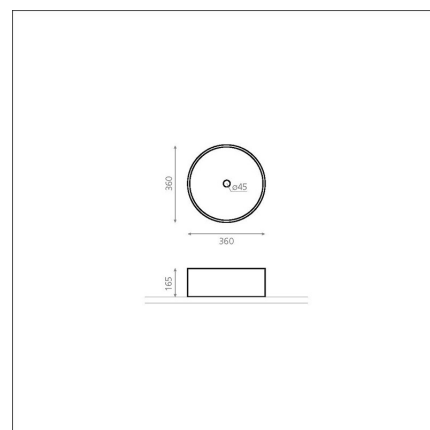

Artikelnummer 3111

Produktbeskrivning

Specifikationer

- Material: posliini
- Altaan kiinnitystapa: Fristående
- Kylpyhuonealtaan väri: Svart

Leveransinnehåll

Nedladdningar

- Bruksanvisning

Rekommenderade tillbehör