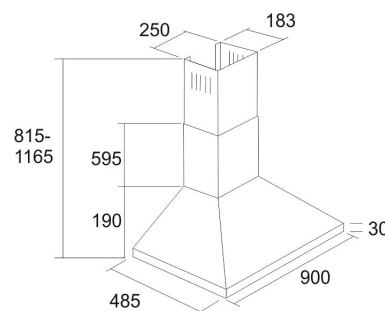

Specifikationer

- Med aktivkol: 224 - 272 cm
- Ilmanvaihtojärjestelmä: Oma moottori
- Med ventilationskanalfortsättning: max. 285 cm
- Kåpans bredd: 90 cm
- Kuvun väri: Rostfritt stål
- Passar till rumshöjd: 211 - 272 cm
- Strömanslutning: Eluttag 10 A

LAPETEK VAILA 90