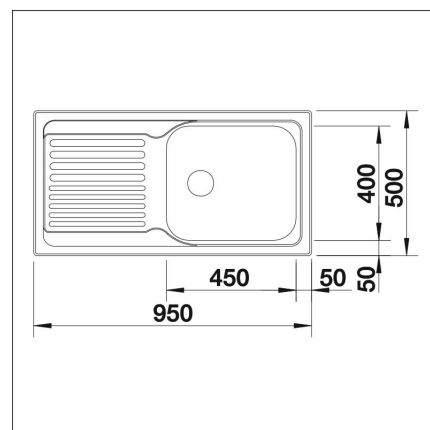

**BLANCO TIPO 6 S XL**

Rostfritt stål 18 /10

Artikelnummer 2830

Produktbeskrivning

**Specifikationer**

- Bänkskåp minimibredd: 60 cm
- Altaan kiinnitystapa: Uppifrån monterad
- Bottenventil: 3,5" skräpsikt ingen fjärrstyrning
- Djup på huvudhon: 180 mm

**Leveransinnehåll****Nedladdningar**

- Monteringsinstruktioner
- Bruksanvisning
- Prevx Smartloc asennusohje
- Huolto- ja hoito-ohje
- Material information
- Infällnings mått

**Rekommenderade tillbehör****Skärbräda**  
Läs mera >>**Trådkorg**  
Läs mera >>**BLANCO TIPO 6 S XL**  
Läs mera >>**CapFlow**  
Läs mera >>**LAPETEK LINO 10-A**  
Läs mera >>