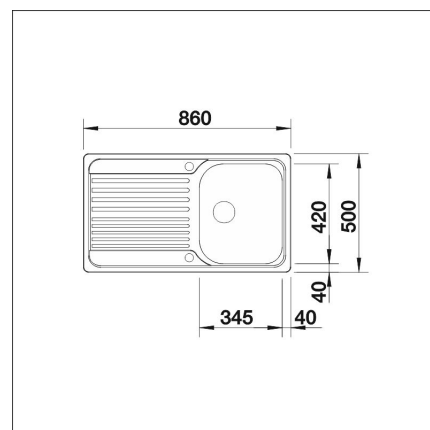

BLANCO TIPO 45 S

Rostfritt stål 18 /10

Artikelnummer 2810

Produktbeskrivning

Specifikationer

- Bottenventil: 3,5" skräpsikt med fjärrstyrning
- Djup på huvudhon: 160 mm

Leveransinnehåll

Nedladdningar