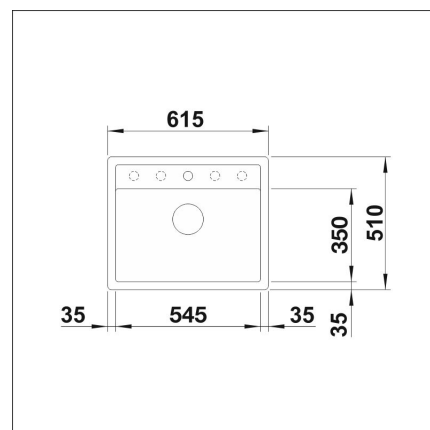

BLANCO DALAGO 6 + LAPETEK LINO-A mattsvart

Artikelnummer 2671K2

Produktbeskrivning

Specifikationer

- Bänkskåp minimibredd: 60 cm
- Altaan kiinnitystapa: Uppifrån monterad
- Altaan väri: Silgranit® mattamusta
- Bottenventil: 3,5" skräpsikt med fjärrstyrning
- Djup på huvudhon: 190 mm