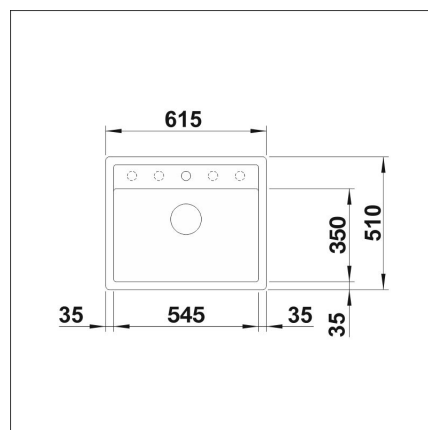

BLANCO DALAGO 6 + LAPETEK LINO-A mjuk vit

Artikelnummer 2669K8

Produktbeskrivning

Specifikationer

- Bänkskåp minimibredd: 60 cm
- Altaan kiinnitystapa: Uppifrån monterad
- Altaan väri: Silgranit® soft-valkoinen
- Bottenventil: 3,5" skräpsikt med fjärrstyrning
- Djup på huvudhon: 190 mm