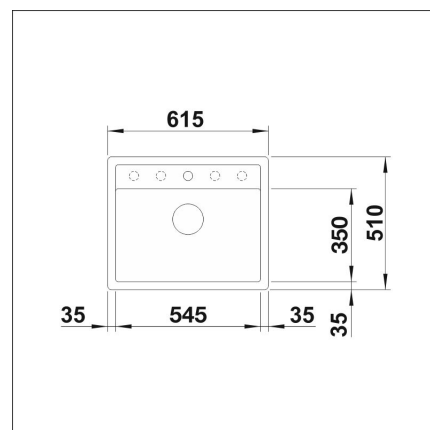

BLANCO DALAGO 6 + LAPETEK LINO-A vulcan grå

Artikelnummer 2669K7

Produktbeskrivning

Specifikationer

- Bänkskåp minimibredd: 60 cm
- Altaan kiinnitystapa: Uppifrån monterad
- Altaan väri: Silgranit® volcano-harmaa
- Bottenventil: 3,5" skräpsikt med fjärrstyrning
- Djup på huvudhon: 190 mm