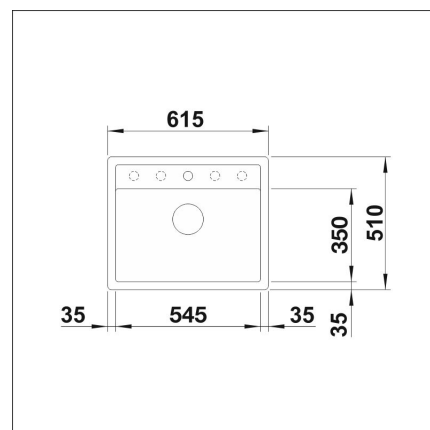

BLANCO DALAGO 6 + LAPETEK LINO-A anthrazit

Artikelnummer 2669K6

Produktbeskrivning

Specifikationer

- Bänkskåp minimibredd: 60 cm
- Altaan kiinnitystapa: Uppifrån monterad
- Altaan väri: Silgranit® anthrazit (musta)
- Bottenventil: 3,5" skräpsikt med fjärrstyrning
- Djup på huvudhon: 190 mm