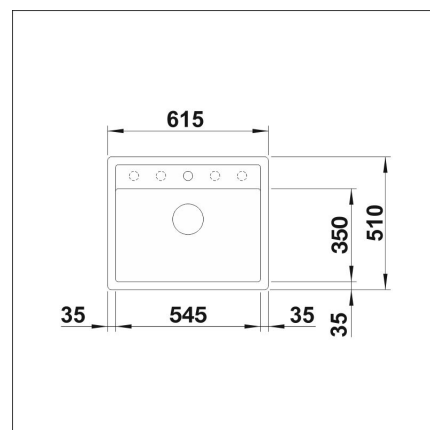

BLANCO DALAGO 6 + LAPETEK LINA-A anthrazit

Artikelnummer 2669K4

Produktbeskrivning

Specifikationer

- Bänkskåp minimibredd: 60 cm
- Altaan kiinnitystapa: Uppifrån monterad
- Altaan väri: Silgranit® anthrazit (musta)
- Bottenventil: 3,5" skräpsikt med fjärrstyrning
- Djup på huvudhon: 190 mm