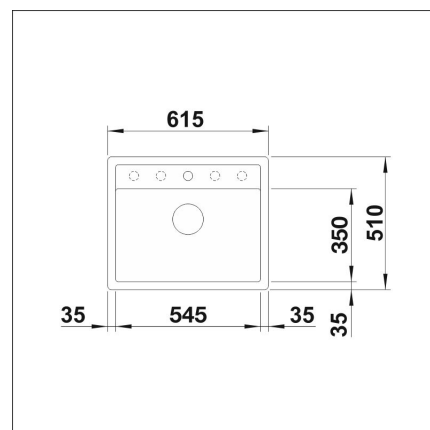

BLANCO DALAGO 6 + LAPETEK LINO-A klipp grå

Artikelnummer 2667K1

Produktbeskrivning

Specifikationer

- Bänkskåp minimibredd: 60 cm
- Altaan kiinnitystapa: Uppifrån monterad
- Altaan väri: Silgranit® kallionharmaa
- Bottenventil: 3,5" skräpsikt med fjärrstyrning
- Djup på huvudhon: 190 mm