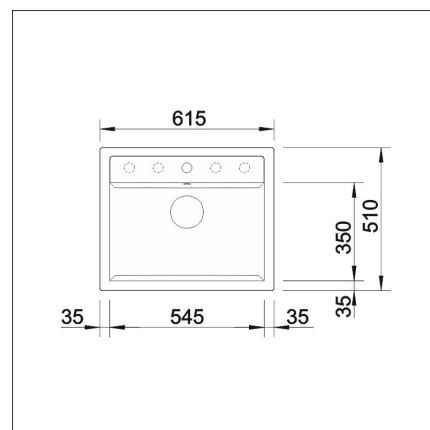

Specifikationer

- Bänkskåp minimibredd: 60 cm
- Altaan kiinnitystapa: Uppifrån monterad
- Altaan väri: Silgranit® valkoinen
- Bottenventil: 3,5" skräpsikt med fjärrstyrning
- Djup på huvudhon: 190 mm